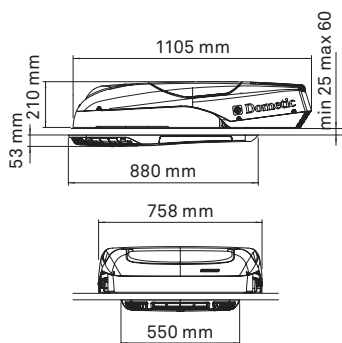

2.10 // Dometic dakairco's

FreshLight 1600	FreshLight 2200
9102900207	9102900165
2.129,00	2.335,00
max. 6	max. 7
1550/5300	2200/7500
2050 *1	2700 *1
620/— 800	950/— 1200
230 volt AC/50 Hz	230 volt AC/50 Hz
2,7/— 3,5	4,1/— 5,2
3 4	5 6
R407c	R407c
758 x 210 x 1105 550 x 53 x 880	758 x 210 x 1105 550 x 53 x 880
400 x 700	400 x 700
25 – 60	25 – 60
40	42

Luchtverdeling naar uitblaasroosters traploos instelbaar

4	4
—	—
—	—
●	●
e-keur volgens EMC/voertuig-richtlijnen	
Beschermhoes 9103500237 // 100,00	Beschermhoes 9103500237 // 100,00

2.10 // Dometic onder-de-bank airco's

FreshWell 2000	HB 2500
9105304499	9100100010
1.319,00	1.469,00
max. 6	max. 8
1800/6100	2500/8500
—	3000 *2
650/— —	900/— 1100
230 volt AC/50 Hz	230 volt AC/50 Hz
2,8/— —	3,9/— 4,8
3 —	4 5
R407c	R410a
400 x 286 x 560 —	400 x 280 x 710 —
—	—
—	—
20	24,9

3 luchtuitgangen (accessoire) worden centraal of verspreid in de ruimte gemonteerd

3	3
—	—
—	—
●	●
e-keur volgens EMC/voertuig-richtlijnen	
—	—

*2 Max. verwarmingsvermogen = warmtepompvermogen.