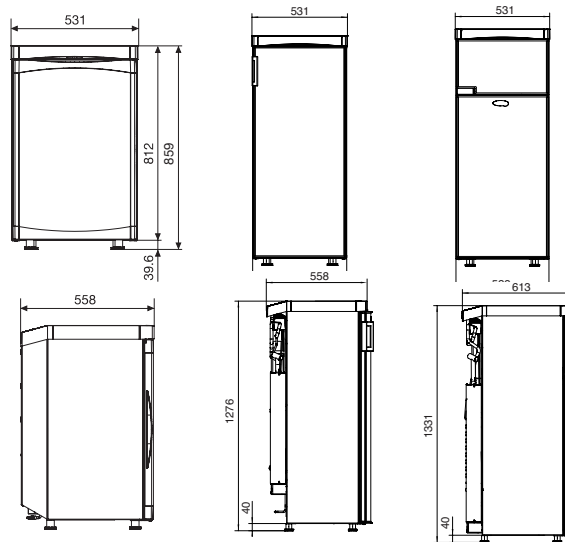

4.27 // Dometic RM

NIEUW! RM 122	NIEUW! RM 123
9105203946	9105203950

385,00	405,00
Piëzo-ontsteking	Piëzo-ontsteking

31	31
—	—

12 volt DC vloeibaar gas	12 volt DC / 230 volt AC vloeibaar gas

—	75
75	75
8,6	8,6

—	1.3
1.3	1.3
140	140

Koelkast +7 °C, bij buitentemperaturen tot 32 °C

—	—
•	•

Gecoat plaatstaal Kunststof Gecoat aluminium

Zilvergrijs	Zilvergrijs
380 x 585 x 440	380 x 585 x 440
15	15

Europese gasafname volgens verordening 90/396/EEG, e-keur (EMC/voertuigrichtlijnen)

4.28 // Dometic RGE

RGE 2100	NIEUW! RGE 3000	NIEUW! RGE 4000
9105704686	9105705200	9105705208

1.015,00	1.425,00	1.425,00
Piëzo-ontsteking	Reigniter-ontsteking	Piëzo-ontsteking

102 zonder vriesvak 96 9	164 zonder vriesvak 154 24	190 31

230 volt AC vloeibaar gas	230 volt AC vloeibaar gas	230 volt AC vloeibaar gas

135	190	250
—	—	—
18	15,8	26

2,6	3,2	3,4 -3,8
—	—	—
270	380	420 - 440

tot 30 °C onder de omgevingstemperatuur, vriesvak tot -12 °C

•	•	•
•	•	•

Gecoat plaatstaal Gecoat plaatstaal —	Gecoat plaatstaal ABS —	Gecoat plaatstaal ABS —

Wit	Wit	Wit
531 x 859 x 558	531 x 1276 x 582	531 x 1331 x 637
33,3	40	42

Europese gasafname volgens verordening 90/396/EEG

4.27 // Dometic CombiCool RF

RF 60	RF 62
9105203243 (30 mbar)	9105203591

406,00	475,00
12 volt batterijontsteking	12 volt batterijontsteking

ca. 61	ca. 56 5

12 volt DC / 230 volt AC vloeibaar gas	12 volt DC / 230 volt AC vloeibaar gas

110	110
110	110
14,8	14,8

1,9	1,9
1,9	1,9
325 tot 375	325 tot 375

Tot 30 °C onder de omgevingstemperatuur

•	•
•	•

Gecoat plaatstaal Kunststof Aluminium	Gecoat plaatstaal Kunststof Gecoat plaatstaal

Zwart/Aluminium	Wit
486 x 615 x 490	486 x 617 x 490
26	25

Europese gasafname volgens verordening 90/396/EEG