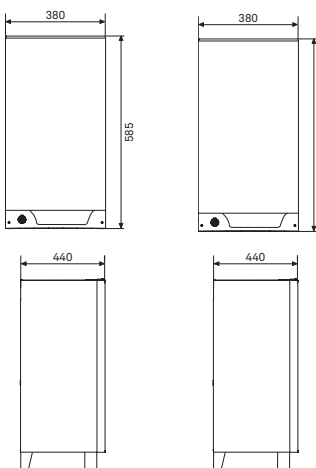

4.27 // Dometic RM

NIEUW! RM 122	NIEUW! RM 123
9105203946	9105203950

385,00	405,00
Piëzo-ontsteking	Piëzo-ontsteking

31	31
—	—

12 volt DC vloeibaar gas	12 volt DC / 230 volt AC vloeibaar gas

—	75
75	75
8,6	8,6

—	1.3
1.3	1.3
140	140

Koelkast +7 °C, bij buitentemperaturen tot 32 °C

—	—
•	•

Gecoat plaatstaal Kunststof Gecoat aluminium

Zilvergrijs	Zilvergrijs
380 x 585 x 440	380 x 585 x 440
15	15

Europese gasafname volgens verordening 90/396/EEG, e-keur (EMC/voertuigrichtlijnen)

4.28 // Dometic RGE

RGE 2100	NIEUW! RGE 3000	NIEUW! RGE 4000
9105704686	9105705200	9105705208

1.015,00	1.425,00	1.425,00
Piëzo-ontsteking	Reigniter-ontsteking	Piëzo-ontsteking

102 zonder vriesvak 96 9	164 zonder vriesvak 154 24	190 31

230 volt AC vloeibaar gas	230 volt AC vloeibaar gas	230 volt AC vloeibaar gas

135	190	250
—	—	—
18	15,8	26

2,6	3,2	3,4 -3,8
—	—	—
270	380	420 - 440

tot 30 °C onder de omgevingstemperatuur, vriesvak tot -12 °C

•	•	•
•	•	•

Gecoat plaatstaal Gecoat plaatstaal —	Gecoat plaatstaal ABS —	Gecoat plaatstaal ABS —

Wit	Wit	Wit
531 x 859 x 558	531 x 1276 x 582	531 x 1331 x 637
33,3	40	42

Europese gasafname volgens verordening 90/396/EEG

4.27 // Dometic CombiCool RF

RF 60	RF 62
9105203243 (30 mbar)	9105203591

406,00	475,00
12 volt batterijontsteking	12 volt batterijontsteking

ca. 61	ca. 56 5

12 volt DC / 230 volt AC vloeibaar gas	12 volt DC / 230 volt AC vloeibaar gas

110	110
110	110
14,8	14,8

1,9	1,9
1,9	1,9
325 tot 375	325 tot 375

Tot 30 °C onder de omgevingstemperatuur

•	•
•	•

Gecoat plaatstaal Kunststof Aluminium	Gecoat plaatstaal Kunststof Gecoat plaatstaal

Zwart/Aluminium	Wit
486 x 615 x 490	486 x 617 x 490
26	25

Europese gasafname volgens verordening 90/396/EEG