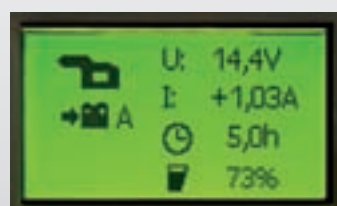

De actuele accugegevens: spanning, stroom, resterende laadtijd, capaciteit