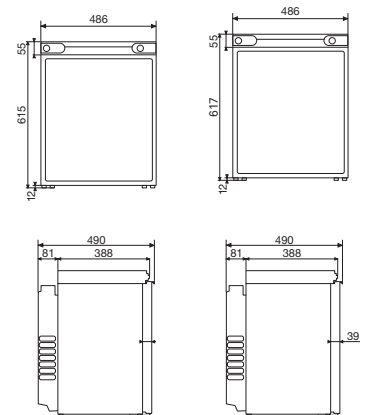

4.27 // Dometic RM

NIEUW! RM 122	NIEUW! RM 123
9105203946	9105203950

385,00	405,00
Piëzo-ontsteking	Piëzo-ontsteking

31	31
—	—

12 volt DC vloeibaar gas	12 volt DC / 230 volt AC vloeibaar gas

—	75
75	75
8,6	8,6

—	1.3
1.3	1.3
140	140

Koelkast +7 °C, bij buitentemperaturen tot 32 °C

—	—
•	•

Gecoat plaatstaal Kunststof Gecoat aluminium

Zilvergrijs	Zilvergrijs
380 x 585 x 440	380 x 585 x 440
15	15

Europese gasafname volgens verordening 90/396/EEG, e-keur (EMC/voertuigrichtlijnen)

4.28 // Dometic RGE

RGE 2100	NIEUW! RGE 3000	NIEUW! RGE 4000
9105704686	9105705200	9105705208

1.015,00	1.425,00	1.425,00
Piëzo-ontsteking	Reigniter-ontsteking	Piëzo-ontsteking

102 zonder vriesvak 96 9	164 zonder vriesvak 154 24	190 31

230 volt AC vloeibaar gas	230 volt AC vloeibaar gas	230 volt AC vloeibaar gas

135	190	250
—	—	—
18	15,8	26

2,6	3,2	3,4 -3,8
—	—	—
270	380	420 - 440

tot 30 °C onder de omgevingstemperatuur, vriesvak tot -12 °C

•	•	•
•	•	•

Gecoat plaatstaal Gecoat plaatstaal —	Gecoat plaatstaal ABS —	Gecoat plaatstaal ABS —

Wit	Wit	Wit
531 x 859 x 558	531 x 1276 x 582	531 x 1331 x 637
33,3	40	42

Europese gasafname volgens verordening 90/396/EEG

4.27 // Dometic CombiCool RF

RF 60	RF 62
9105203243 (30 mbar)	9105203591

406,00	475,00
12 volt batterijontsteking	12 volt batterijontsteking

ca. 61	ca. 56 5

12 volt DC / 230 volt AC vloeibaar gas	12 volt DC / 230 volt AC vloeibaar gas

110	110
110	110
14,8	14,8

1,9	1,9
1,9	1,9
325 tot 375	325 tot 375

Tot 30 °C onder de omgevingstemperatuur

•	•
•	•

Gecoat plaatstaal Kunststof Aluminium	Gecoat plaatstaal Kunststof Gecoat plaatstaal

Zwart/Aluminium	Wit
486 x 615 x 490	486 x 617 x 490
26	25

Europese gasafname volgens verordening 90/396/EEG