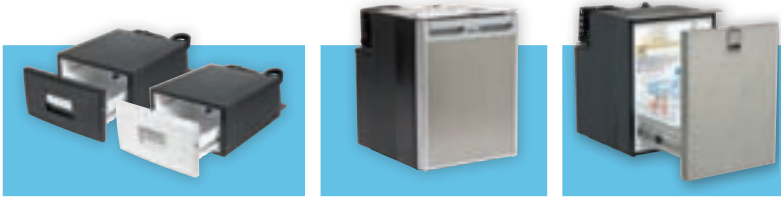

4.10 // WAECO CoolMatic CD
4.24 // WAECO CoolMatic CRD

CD 30/CD 30W	NIEUW! CRD 50	NIEUW! CRD 50S
9105303053/ 9105303054	9105304081	9105305621
610,00	1.019,00	1.169,00
30 —	50 4	50 4
12/24 V DC	12/24 V DC	12/24 V DC
40	40	40
0,67 1,33	1,5 (bij +25 °C) 1,8	1,5 (bij +25 °C) 1,8
• —	• —	• —
•	•	•
•	•	•
•	•	•
Elektronische thermostaat	•	•
Stabiele metalen behuizing, schuiflade voorzien van spuitgegoten onderdelen —	Met gecoat metalen frame Kunststof Kunststof RVS —	Met gecoat metalen frame Kunststof — RVS RVS
CD 30: Zwart CD 30W: Zwart, front wit —	Zwart Zilver Zilvermat (geborstelde RVS look) —	Zwart — RVS
18	20	20
—	—	—
e-keur (EMC-/motorvoertuigrichtlijn)	TÜV/GS, e-keur (EMC-/motorvoertuigrichtlijn)	
—	9105303880 / 30,00	9105305676 / 62,00
—	9105303881 / 60,00	9105305671 / 113,00
—	—	—
9102600031 / 67,00	—	—
9103555825 / 97,00	9103555825 / 97,00	9103555825 / 97,00