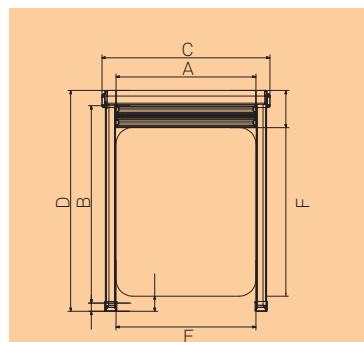

3.42 // Dometic SEITZ Softrollo

Rolgordijnen

A = bestelmaat breedte
B = bestelmaat hoogte
C = totale breedte
D = totale hoogte
E = breedte vensteropening
F = hoogte vensteropening

Standaard afmetingen

Afmeting A (mm)	Afmeting B (mm)	Afmeting C (mm)	Afmeting D (mm)	Afmeting E (mm)	Afmeting F (mm)	Gewicht (kg)
600	745	686	816	600	650	1,07
650	745	736	816	650	650	1,16
700	745	786	816	700	650	1,24
750	745	836	816	750	650	1,33
800	745	886	816	800	650	1,42
900	745	986	816	900	650	1,60
1000	745	1086	816	1000	650	1,78
1100	745	1186	816	1100	650	1,96
1200	745	1286	816	1200	650	2,13
1300	845	1386	916	1300	750	2,62
1400	845	1486	916	1400	750	2,82
1450	845	1536	916	1450	750	2,92
1500	845	1586	916	1500	750	3,02
1550	845	1636	916	1550	750	3,13
1600	845	1686	916	1600	750	3,23
1700	845	1786	916	1700	750	3,43

Meer hoogten + breedten staan op het internet onder: www.my-caravanning.nl

Uitvoeringen, de technische vooruitgang dienende veranderingen en leveringsmogelijkheden voorbehouden.