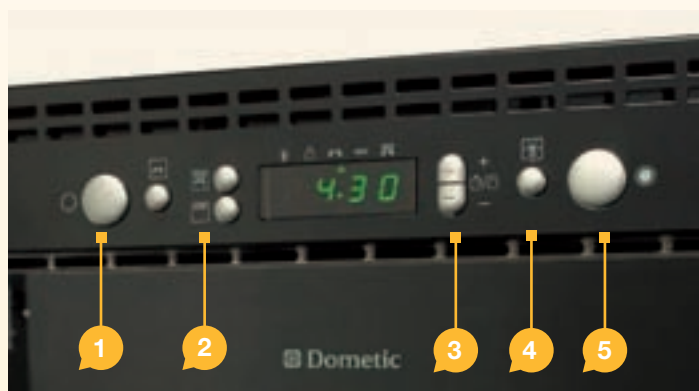

1. Pauze/stop-functie: om het verwarmingsproces te onderbreken of af te breken
2. Grillfunctie: om gerechten te gratineren of bakken
3. Timer met klok en akoestisch signaal: om de bereiding van gerechten exact te timen
4. Jet-Defrost-functie: bijzonder snel en grondig ontdooien van gerechten. Tot 85% sneller dan gebruikelijke ontdooifuncties!
5. Snelstart: voor snel opwarmen van soepen en dranken