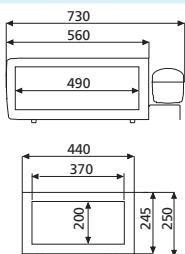

CD 30/CD 30W	NIEUW! CRD 50	NIEUW! CRD 50S
9105303053/ 9105303054	9105304081	9105305621
610,00	1.019,00	1.169,00
30 —	50 4	50 4
12/24 V DC	12/24 V DC	12/24 V DC
40	40	40
0,67 1,33	1,5 (bij +25 °C) 1,8	1,5 (bij +25 °C) 1,8
• —	• —	• —
•	•	•
•	•	•
•	•	•
Elektronische thermostaat	•	•
Stabiele metalen behuizing, schuiflade voorzien van spuitgegoten onderdelen —	Met gecoat metalen frame Kunststof Kunststof RVS —	Met gecoat metalen frame Kunststof — RVS RVS
CD 30: Zwart CD 30W: Zwart, front wit —	Zwart Zilver Zilvermat (geborstelde RVS look) —	Zwart — RVS
18	20	20
—	—	—
e-keur (EMC-/motorvoertuigrichtlijn)	TÜV/GS, e-keur (EMC-/motorvoertuigrichtlijn)	
—	9105303880 / 30,00	9105305676 / 62,00
—	9105303881 / 60,00	9105305671 / 113,00
—	—	—
9102600031 / 67,00	—	—
9103555825 / 97,00	9103555825 / 97,00	9103555825 / 97,00