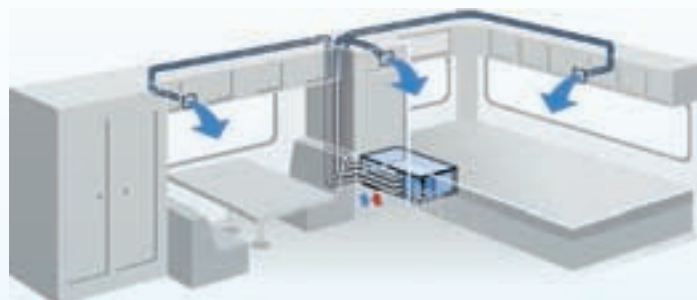

De complete oplossing

Gelijkmatige luchtverdeling in verschillende voertuigzones

+ Vereiste accessoires voor de individuele luchtverdeling

Bocht
90°, ø 60 mm
Art.nr. 9100300015
Prijs: € 12,00

Luchtuitlaatroosterset
3-delig, ø 60 mm
Art.nr. 9100300016
Prijs: € 5,00

Rechthoekig luchtinlaatrooster
240 x 240 mm
Art.nr. 910300017
Prijs: € 19,50

Rond luchtinlaatrooster
2 st., ø 190 mm
Art.nr. 9100300018
Prijs: € 20,50

Flexibele slang
ø 60 mm x 10 m
Art.nr. 9100300019
Prijs: € 105,00