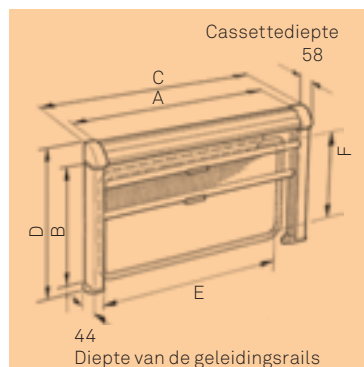

3.42 // Dometic SEITZ Rastrollo 3000

Rolgordijnen

A = bestelmaat breedte
B = bestelmaat hoogte
C = totale breedte
D = totale hoogte
E = breedte vensteropening
F = hoogte vensteropening

Standaard afmetingen

Afmeting A (mm)	Afmeting B (mm)	Afmeting C (mm)	Afmeting D (mm)	Afmeting E (mm)	Afmeting F (mm)	Gewicht (kg)
335	345	354	439	275	285	1,0
660	710	679	804	600	650	2,28
710	710	729	804	650	650	2,33
760	710	779	804	700	650	2,39
810	710	829	804	750	650	2,44
860	710	879	804	800	650	2,50
960	710	979	804	900	650	2,61
1060	710	1079	804	1000	650	2,71
1160	710	1179	804	1100	650	2,82
1260	710	1279	804	1200	650	2,93
1360	810	1379	904	1300	750	3,34
1460	810	1479	904	1400	750	3,45
1510	810	1529	904	1450	750	3,50
1560	810	1579	904	1500	750	3,56
1610	810	1629	904	1550	750	3,61
1660	810	1679	904	1600	750	3,67
1760	810	1779	904	1700	750	3,78