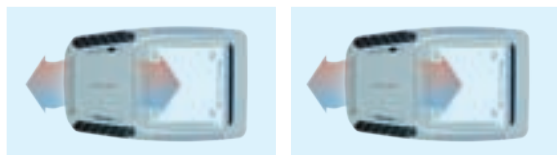

2 (voor/achter)

Luchtverdeling naar uitblaasroosters traploos instelbaar

4	4
—	—
—	—
●	●
e-keur volgens EMC/voertuig-richtlijnen	
Beschermhoes 9103500237 // 100,00	Beschermhoes 9103500237 // 100,00