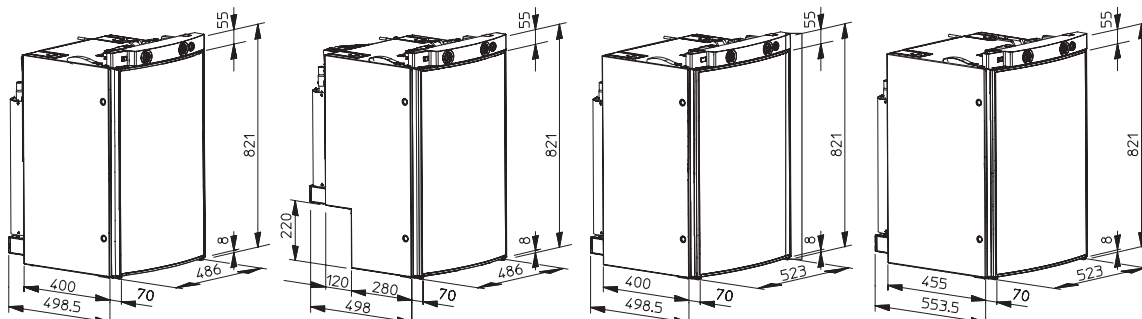

*MES: Handmatige
energeselectie

AES: Automatische
energiselectie