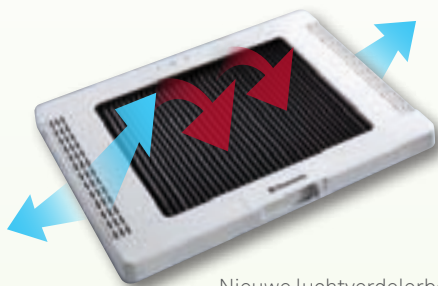

DE NIEUWE AIRCO-POWER VOOR HET GROTE WERK

Nieuwe luchtverdelerbox
Model: Design

NIEUW!
Dometic FreshJet 2600/3200
Dakairo's voor voertuigen vanaf 8 m lengte.
Inclusief verwarmingsfunctie

Meer details → p. 60

Dometic

Softstart en warmtepomptechniek

FreshJet 2600

FreshJet 3200

Inclusief afstandsbediening