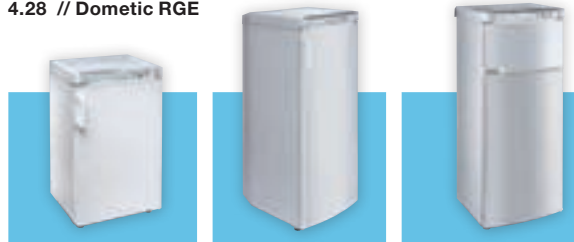

4.28 // Dometic RGE

RGE 2100	NIEUW! RGE 3000	NIEUW! RGE 4000
9105704686	9105705200	9105705208

1.015,00	1.425,00	1.425,00
Piëzo-ontsteking	Reigniter-ontsteking	Piëzo-ontsteking

102 zonder vriesvak 96 9	164 zonder vriesvak 154 24	190 31

230 volt AC vloeibaar gas	230 volt AC vloeibaar gas	230 volt AC vloeibaar gas

135	190	250
—	—	—
18	15,8	26

2,6	3,2	3,4 -3,8
—	—	—
270	380	420 - 440

tot 30 °C onder de omgevingstemperatuur, vriesvak tot -12 °C

•	•	•
•	•	•

Gecoat plaatstaal Gecoat plaatstaal —	Gecoat plaatstaal ABS —	Gecoat plaatstaal ABS —

Wit	Wit	Wit
531 x 859 x 558	531 x 1276 x 582	531 x 1331 x 637
33,3	40	42

Europese gasafname volgens verordening 90/396/EEG