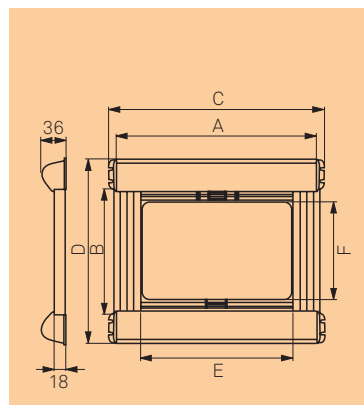

3.42 // Dometic SEITZ dubbel mini-casseterolgordijn/dakluikrolgordijn 1302

Rolgordijnen

A = bestelmaat breedte  
 B = bestelmaat hoogte  
 C = totale breedte  
 D = totale hoogte  
 E = breedte vensteropening  
 F = hoogte vensteropening