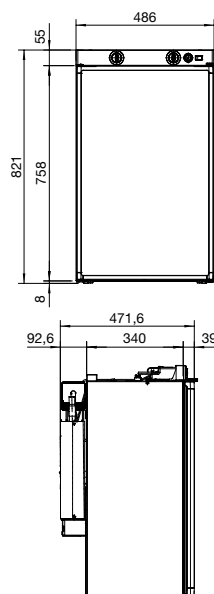

4.28 // Dometic 5er-Serie

Absorptie koelkasten

	RM 5310	RM 5330	RM 5380
Artikelnr.	9105703857	9105703862	9105703865
Prijs (€)	782,00	909,00	985,00
Ontstekingssystemen	Batterijontsteking	Batterijontsteking	Batterijontsteking
Inhoud (l) met vriesvak waarvan vriesvak	60 5	70 5	80 5
Aansluitingen	12 volt DC / 230 volt AC vloeibaar gas 30 mbar	12 volt DC / 230 volt AC vloeibaar gas 30 mbar	12 volt DC / 230 volt AC vloeibaar gas 30 mbar
Aansluitwaarden 230 volt (watt) 12 volt (watt) Gas (g/h)	125 120 18,3	125 120 18,3	125 120 18,3
Verbruik 230 volt (kWh/24 h) 12 volt (kWh/24 h) Gas (g/24 h)	2,5 2,5 270	2,5 2,5 270	2,5 2,5 270
Koelprestatie	Koelkast +7 °C, vriesvak tot -12 °C bij buitentemperaturen tot 32 °C (conform de klimaatklasse SN)		
Isolatie PU-schuim	•	•	•
Systeem absorptie koeling	•	•	•
Uitvoering behuizing behuizing deur afdekking	Gecoat plaatstaal Kunststof Gecoat aluminium	Gecoat plaatstaal Kunststof Gecoat aluminium	Gecoat plaatstaal Kunststof Gecoat aluminium
Kleur	Grijs	Grijs	Grijs
Afmetingen (b x h x t mm)	486 x 618 x 474	486 x 821 x 474	486 x 821 x 474
Gewicht (kg)	20	22	24
Goedkeuring	Europese gasafname volgens verordening 90/396/EEG, e-keur (EMC/voertuigrichtlijnen)