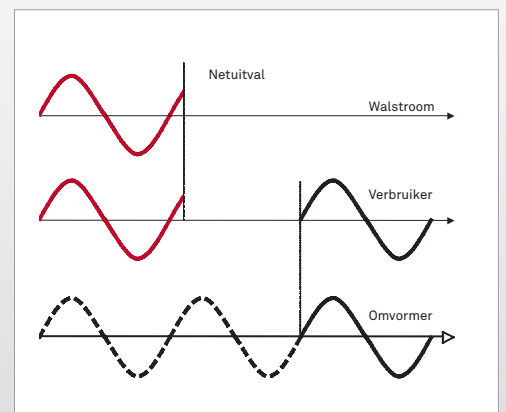

Netvoorrangschakeling met spanningssynchronisatie

Een technisch hoogtepunt, waarover alle WAECO SinePower modellen vanaf 1800 watt en hoger beschikken – standaard of als optie. Aanvullende achtergrondinformatie: Veel aangesloten 230 volt verbruikers zijn aangewezen op een onderbrekingsvrije voeding. Bovendien komt het erop aan dat de omschakeling van de spanning soepel verloopt. Dat is een gegeven bij de genoemde sinusomvormers. Hier wordt de omvormerspanning gesynchroniseerd met de netspanning en bliksemsnel omgeschakeld.