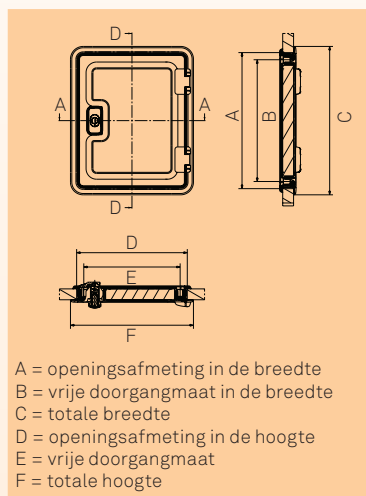

Service luiken

3.42 // Dometic SEITZ SK 4

Bestelmaat (mm)	Breedtemaat (mm), scharniermaat			Hoogtemaat (mm)		
	Afmeting A	Afmeting B	Afmeting C	Afmeting D	Afmeting E	Afmeting F
375 x 305	375	335	409	305	265	338
700 x 305	700	660	734	305	265	338
700 x 405	700	660	734	405	365	438
1000 x 305	1000	960	1034	305	265	338
1000 x 405	1000	960	1034	405	365	438

Wanddikte (mm)	Gewicht (kg)*	Art.nr.	Prijs (€)
23 – 32	0,99	9104100197	65,00
23 – 32	1,45	9104100198	88,00
23 – 42	1,56	9104100199	96,00
23 – 42	2,00	9104100200	107,00
23 – 42	2,20	9104100201	117,00

* Gewichtsgegevens zonder klepvulling. Alle afmetingen in mm. Wijzigingen en typefouten voorbehouden.