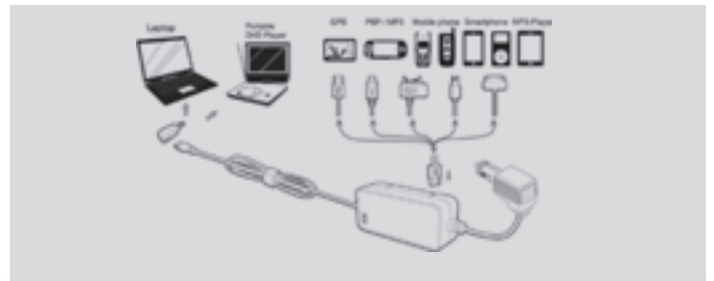

## MIJN VOORDELEN

- Ideaal voor mobiel gebruik van kleingebruikers en laptops
- Licht en compact
- USB laadaansluiting; PocketPower LC met extra micro USB aansluiting om tegelijkertijd andere digitale apparatuur te laden
- Automatische spanningsherkenning en -aanpassing bij de PocketPower LC