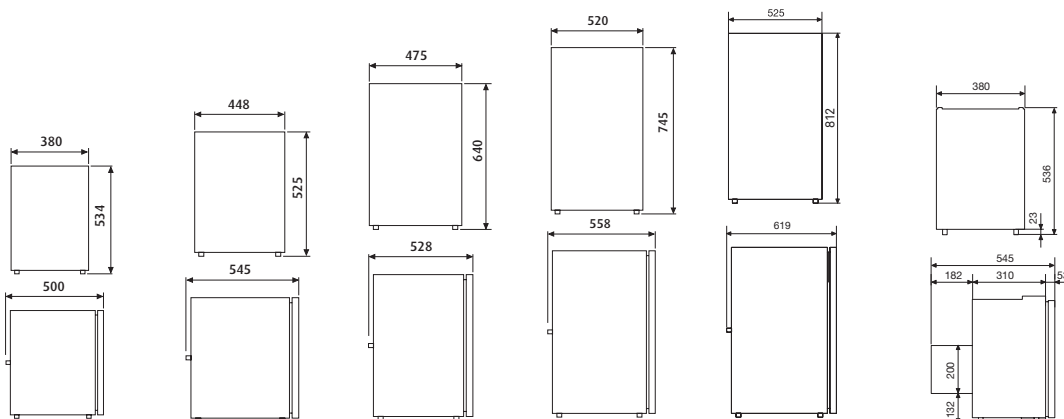

CR 50	CR 65	CR 80	CR 110	CR 140	CRP 40
Artikelnr.	9105303276	9105303288	9105303297	9105303303	9105600002	9105600001
Prijs (€)	765,00	845,00	895,00	945,00	1.219,00	779,00
Inhoud (l, ca.) met vriesvak waarvan vriesvak	48 5	64 7,2	80 7,9	108 10,2	136 11,5	39 5,3
Aansluitingen	12 / 24 volt DC	12 / 24 volt DC	12 / 24 volt DC	12 / 24 volt DC	12 / 24 volt DC 100 – 240 volt AC	12 / 24 volt DC
Opgenomen vermogen (watt, ca.)	40	45	48	50	65	40
Stroomverbruik (Ah/h) bij +25 °C +32 °C	1,4 1,7	1,6 1,9	1,8 2,1	2,2 2,5	2,3 2,6	0,77 1,17
Omgevingstemp., telkens bij +5 °C binnentemperatuur						
Isolatie PU-schuim	•	•	•	•	•	•
Systeem volledig hermetische compressor met geïntegreerde besturingselektronica	•	•	•	•	•	•
Onderspanningsuitschakeling/ elektronische beveiliging	•	•	•	•	•	•
Automatische beveiliging tegen verkeerd polen	•	•	•	•	•	•
Mechanische, traploos regelbare thermostaat	•	•	•	•	•	•
Uitvoering behuizing body binnenbehuizing deurframe hang- en sluitwerk Deur	Met gecoat metalen frame Kunststof Kunststof Roestvrij staal —					
Kleur behuizing deurframe decorplaat Deur	Zwart Zilver Mat zilver (geborsteld RVS design) —					
Gewicht (kg)	19	20	23	28	32	18
Goedkeuring	TÜV/GS, e-keur (EMC/voertuigrichtlijnen)					
+ Accessoires: Standaard montageframe Artikelnr. / Prijs (€)	9105303880 / 30,00	9105303885 / 36,00	9105303885 / 36,00	9105303895 / 40,00	9105900001 / 46,00	9105303880 / 30,00
Flush-mount montageframe Artikelnr. / Prijs (€)	9105303881 / 60,00	9105303886 / 69,00	9105303892 / 77,00	9105303896 / 87,00	9105900003 / 97,00	9105303881 / 60,00
Omvormer 110 – 240 V > 24 V Artikelnr. / Prijs (€)	9103555825 / 97,00	9103555825 / 97,00	9103555825 / 97,00	9103555825 / 97,00	—	9103555825 / 97,00