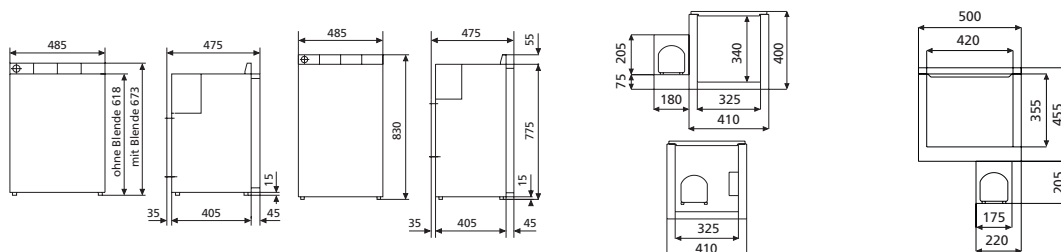

MDC 65	MDC 90	CB 36	CB 40
Artikelnr.	9105203889	9105203891	9109001881	9109001882
Prijs (€)	971,00	1.025,00	795,00	815,00
Inhoud (liter, ca.) met vriesvak waarvan vriesvak	64 10	90 10	36 —	40 —
Aansluitingen	12/24 V DC	12/24 V DC	12/24 V DC	12/24 V DC
Opgenomen vermogen (watt, ca.)	45	45	45	45
Stroomverbruik (Ah/h) bij 12 V				
bij +20 °C	1,13 (bij +25 °C)	1,31 (bij +25 °C)	0,56	0,64
bij +32 °C	1,69	1,88	0,94	1,01
Omgevingstemperatuur telkens bij +5 °C binnentemperatuur				
Isolatie				
PU-schuimvulling	—	—	•	•
35 mm PU-schuimvulling	•	•	—	—
Systeem				
Volledig hermetische compressor met geïntegreerde besturingselektronica	•	•	•	•
Underspanningsuitschakeling / elektronische beveiliging	•	•	•	•
Automatisch beveiligd tegen verkeerd polen	•	•	•	•
Mechanische, traploos regelbare thermostaat	•	•	Elektronische thermostaat	Elektronische thermostaat
Materiaal				
Body:	Gecoat metalen frame		buitenzijde van verzinkt staalplaat, binnenbehuizing van RVS, bodem van stootvast kunststof	
Binnenzijde:	Kunststof		—	
Deurframe:	Kunststof		—	
Beslag:	RVS		—	
Deur:	—		—	
Kleur				
Behuizing				
Deurframe	Grijs		Body grijs	
Decorplaat	Grijs		—	
Deur	Lichtgrijs		Decorplaat lichtgrijs	
Gewicht (kg)	20	28	17	19
Omvang van de levering	In hoogte verstelbaar, gecoat klaprooster met veiligheidsbeugel en bevestiging	Twee in hoogte verstelbare, gecoate klaproosters met veiligheidsbeugel en bevestiging, paneel voor luchttoevoer en -afvoer	—	—
Keurmerk	CE, TÜV/GS, e-keur (EMC/voertuigrichtlijnen)		e-keur (EMC-/motorvoertuigrichtlijn)	
+ Accessoires:				
Standaard inbouwframe	—	—	—	—
Artikelnr. / prijs (€)				
Flush-mount inbouwframe	—	—	—	—
Artikelnr. / prijs (€)				
Luchtpaneel voor toe- en afvoer	9103540123 / 38,00	—	—	—
Artikelnr. / prijs (€)				
Omvormer 230 V > 24 V	9102600031 / 67,00	9102600031 / 67,00	9102600031 / 67,00	9102600031 / 67,00
Artikel-nr. / prijs (€)				
Omvormer 110 – 240 V > 24 V	9103555825 / 97,00	9103555825 / 97,00	9103555825 / 97,00	9103555825 / 97,00
Artikelnr. / prijs (€)				

Uitvoeringen, de technische vooruitgang dienende veranderingen en leveringsmogelijkheden voorbehouden.