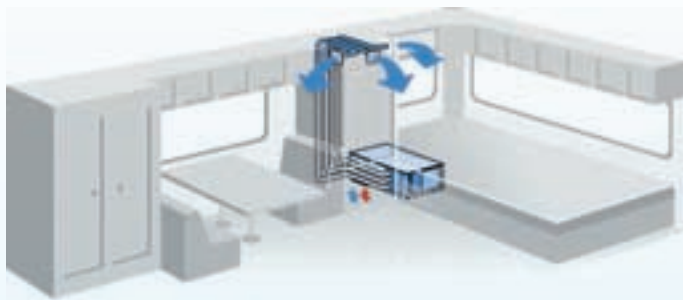

Centrale oplossing

Sterke en efficiënte luchtverdeling