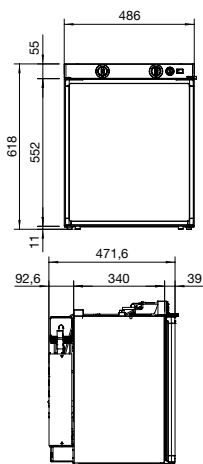

4.28 // Dometic 5er-Serie

Absorptie koelkasten

	RM 5310	RM 5330	RM 5380
Artikelnr.	9105703857	9105703862	9105703865
Prijs (€)	782,00	909,00	985,00
Ontstekingssystemen	Batterijontsteking	Batterijontsteking	Batterijontsteking
Inhoud (l) met vriesvak waarvan vriesvak	60 5	70 5	80 5
Aansluitingen	12 volt DC / 230 volt AC vloeibaar gas 30 mbar	12 volt DC / 230 volt AC vloeibaar gas 30 mbar	12 volt DC / 230 volt AC vloeibaar gas 30 mbar
Aansluitwaarden 230 volt (watt) 12 volt (watt) Gas (g/h)	125 120 18,3	125 120 18,3	125 120 18,3
Verbruik 230 volt (kWh/24 h) 12 volt (kWh/24 h) Gas (g/24 h)	2,5 2,5 270	2,5 2,5 270	2,5 2,5 270
Koelprestatie	Koelkast +7 °C, vriesvak tot -12 °C bij buitentemperaturen tot 32 °C (conform de klimaatklasse SN)		
Isolatie PU-schuim	•	•	•
Systeem absorptie koeling	•	•	•
Uitvoering behuizing behuizing deur afdekking	Gecoat plaatstaal Kunststof Gecoat aluminium	Gecoat plaatstaal Kunststof Gecoat aluminium	Gecoat plaatstaal Kunststof Gecoat aluminium
Kleur	Grijs	Grijs	Grijs
Afmetingen (b x h x t mm)	486 x 618 x 474	486 x 821 x 474	486 x 821 x 474
Gewicht (kg)	20	22	24
Goedkeuring	Europese gasafname volgens verordening 90/396/EEG, e-keur (EMC/voertuigrichtlijnen)