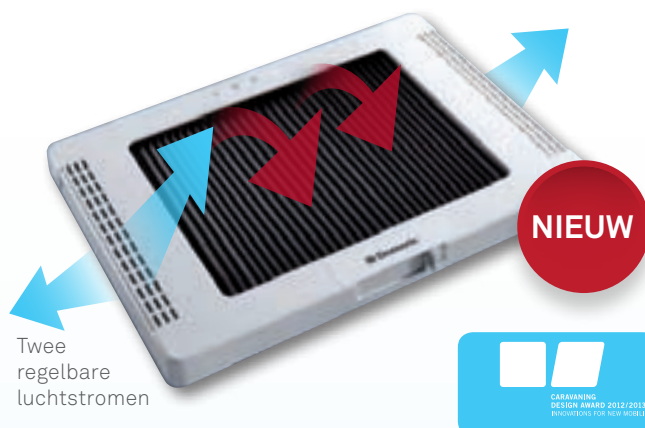

2 Model: Design

Art.nr: 9102900235 // Prijs: € 295,00

→ Deze nieuwe, elegante variant sluit naadloos aan op het design van de Midi Heki dakramen.