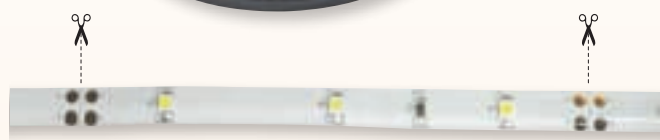

Af te snijden in afstanden van 5 of 10 cm