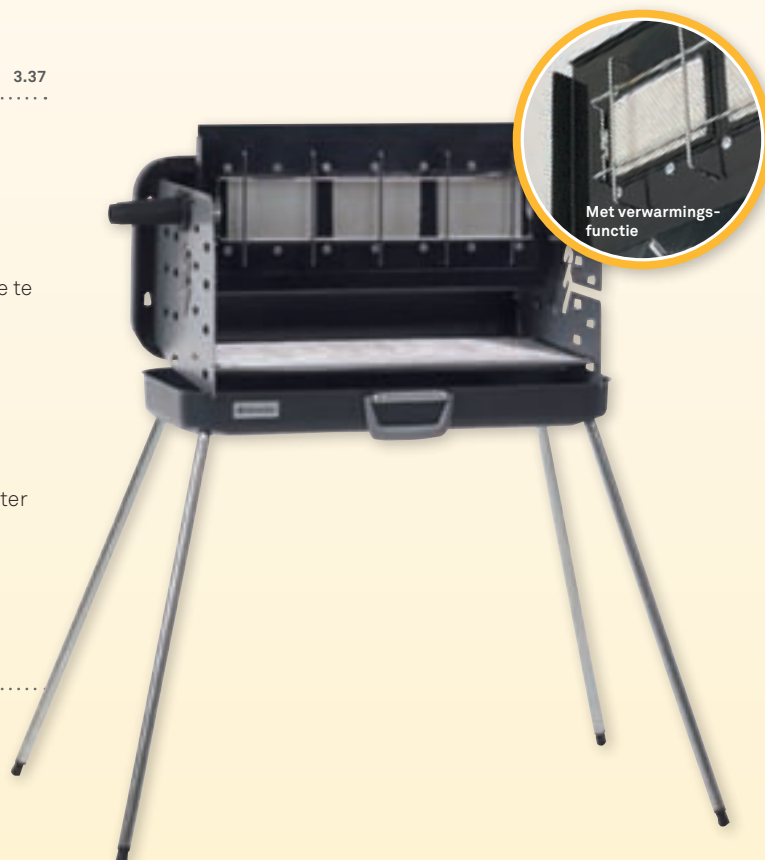

MIJN VOORDELEN

- → Effectieve grill- en verwarmingsfunctie in één
- → Snel en probleemloos van functie wisselen
- → Ook geschikt voor het warmhouden van eten
- → Snel op te bouwen en meteen te gebruiken

Gas

KOFFERGRILL MET VERWARMINGSFUNCTIE

Als tijdens het verloop van een gezellige barbecue avond de temperatuur daalt, begint men te rillen van de kou. Handig dat u deze compacte barbecue op gas dan kunt ombouwen tot een straalkachel die aangename warmte verspreidt! Om gebruik te kunnen maken van de verwarmingsfunctie, wordt de grillplaat die voorzien is van warmteplaten eenvoudig gedraaid en omhoog gezet. Tijdens het barbecueën werkt de met keramische pitten uitgeruste grill buitengewoon efficiënt: sterke gelijkmatige warmte wordt direct op de grillwaren gericht.

Dometic Consul

3.37

Koffergrill met verwarmingsfunctie

- → Vermogen: 4800 watt
- → Gasverbruik: 350 g/h
- → Effectieve grill- en verwarmingsfunctie in één
- → Milieuvriendelijk grillplezier zonder rook, as of vonkenregen
- → Gemakkelijk op en af te bouwen, dankzij de koffer makkelijk mee te nemen en op te bergen
- → 4 in hoogte verstelbare poten, verstelbaar bereik 200 mm
- → Kleur van de koffer: antraciet
- → Zijwanden: plaatstaal
- → Grill met keramische pitten voor de directe toevoer van warmte zonder warmteverlies
- → Grillspies met 2 vleeshouders, grillrooster, houder voor grillrooster en schaal van aluminium bij de levering inbegrepen
- → Gewicht: 10 kg
- → Afmetingen (b x h x d): 620 x 128 x 288 mm (gesloten)
  Afmeting [b x d]: lekschaal met rooster: 544 x 238 mm
- → Gaslang en gasdrukregelaar niet bij de levering inbegrepen

30 mbar // Art.nr.: 9103300164 // Prijs: € 229,00

Extra adapter voor gasaansluiting 30 mbar

Art.nr.: 9103300169 // Prijs: € 7,00