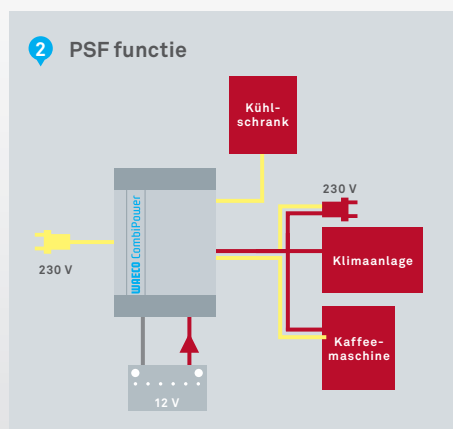

Verbonden met een externe stroomaansluiting waarvan de capaciteit echter voor de voeding van de drie ingeschakelde verbruikers niet voldoende is. De geïntegreerde accu levert de extra vereiste capaciteit voor de werking van de verbruikers.