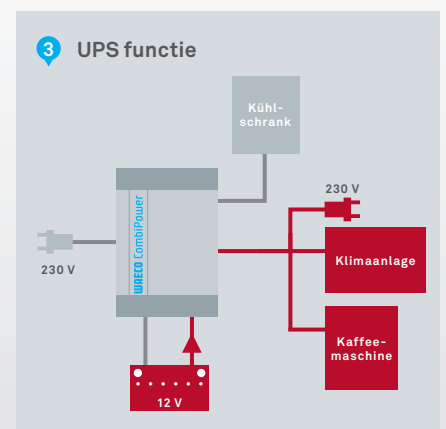

Geen externe stroomaansluiting. CombiPower haalt de stroom voor de aangesloten verbruikers uit de accu. De geïntegreerde omvormer zet de stroom in zuivere 230 volt wisselspanning om.