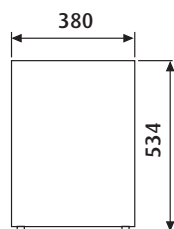

CD 30/CD 30W	NIEUW! CRD 50	NIEUW! CRD 50S
9105303053/ 9105303054	9105304081	9105305621
610,00	1.019,00	1.169,00
30 —	50 4	50 4
12/24 V DC	12/24 V DC	12/24 V DC
40	40	40
0,67 1,33	1,5 (bij +25 °C) 1,8	1,5 (bij +25 °C) 1,8
• —	• —	• —
•	•	•
•	•	•
•	•	•
Elektronische thermostaat	•	•
Stabiele metalen behuizing, schuiflade voorzien van spuitgegoten onderdelen —	Met gecoat metalen frame Kunststof Kunststof RVS —	Met gecoat metalen frame Kunststof — RVS RVS
CD 30: Zwart CD 30W: Zwart, front wit —	Zwart Zilver Zilvermat (geborstelde RVS look) —	Zwart — RVS
18	20	20
—	—	—
e-keur (EMC-/motorvoertuigrichtlijn)	TÜV/GS, e-keur (EMC-/motorvoertuigrichtlijn)	
—	9105303880 / 30,00	9105305676 / 62,00
—	9105303881 / 60,00	9105305671 / 113,00
—	—	—
9102600031 / 67,00	—	—
9103555825 / 97,00	9103555825 / 97,00	9103555825 / 97,00