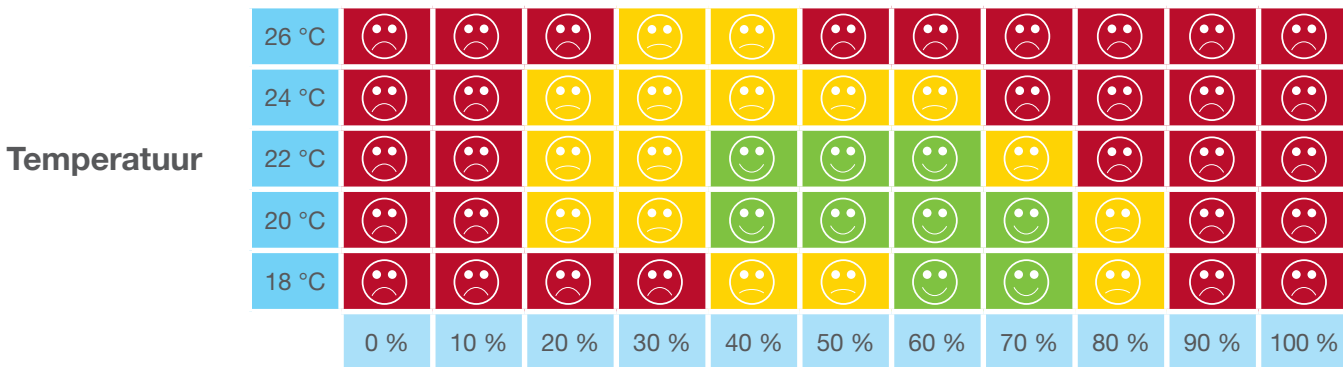

Gevoelstemperatuur bij 26 °C

Gevoelstemperatuur is afhankelijk van de luchttemperatuur en luchtvochtigheid

relatieve luchtvochtigheid

😊 Behaaglijk   ☹ Nog net behaaglijk   ☹ Onbehaaglijk droog of vochtig