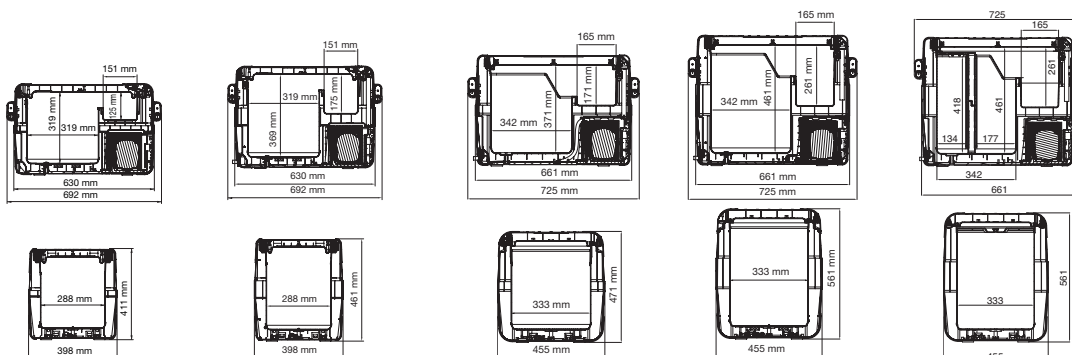

<b>Materiaal</b>	Box: PP + ABS Deksel: PP	Box: PP + ABS Deksel: PP	Box: PP + ABS Deksel: PP	Box: PP + ABS Deksel: PP	Box: PP + ABS Deksel: PP
<b>Kleur</b>	Lichtgrijs/donkergrijs				
<b>Gewicht (kg, ca.)</b>	17,5	18,5	20,4	22,3	23,2
<b>Goedkeuring</b>	TÜV/GS, e-keur (EMC/voertuigrichtlijnen)				
<b>Leveringsomvang</b> Uitneembare mand	•	•	•	•	•
(De-)monteerbare draaggrepen	•	•	•	•	•
<b>+ Accessoire:</b> Omvormer 230 V > 24 V Artikelnr./prijs (€)	—	—	—	—	—
Omvormer 110 V > 240 V > 24 V Artikelnr./prijs (€)	—	—	—	—	—
<b>Universele bevestigingskit</b> Artikelnr./prijs (€)	—	—	—	—	—