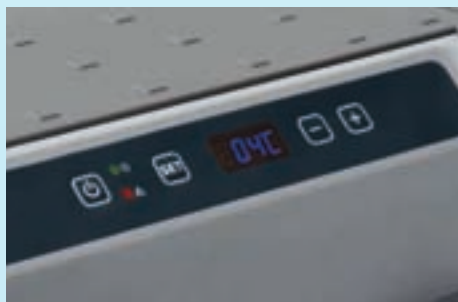

Speciale CFX elektronica

**Digitale temperatuurweergave,
softstart en turbokoeling**

De CFX serie is uitgerust met speciale elektronica, die de compressor zacht en energiesparend laat aanlopen. Als de gekozen temperatuur na korte tijd niet is bereikt of als er een temperatuur onder de -12 °C wordt gekozen, schakelt de turbokoeling automatisch in. Op het moment dat de ingestelde temperatuur is bereikt, schakelt de speciale CFX elektronica over naar de spaarmodus.

- → Intelligente, automatische turbokoeling
- → 3-traps accubewaker instelbaar via het digitale display
- → 4-cijferige digitale temperatuurweergave (Celsius of Fahrenheit)
- → Temperatuur naar keuze instelbaar
- → Weergave bedrijfsmodus en foutmeldingen
- → Geheugenfunctie voor het veiligstellen van ingestelde waarde

2 WAECO CoolFreeze CFX 40

4.30

Koel-/vriesbox met speciale CFX elektronica,
12/24 volt DC en 100 – 240 volt AC

- → **Inhoud: ca. 38 liter**
  (waarvan 7,0 liter verschoudvak)
- → Koelen +10 °C tot -22 °C

Art.nr.: 9105304048 // **Prijs: € 759,00**

4 WAECO CoolFreeze CFX 65

4.30

Koel-/vriesbox met speciale CFX elektronica,
12/24 volt DC en 100 – 240 volt AC

- → **Inhoud: ca. 60 liter**
  (waarvan 13,0 liter verschoudvak)
- → Koelen +10 °C tot -22 °C

Art.nr.: 9105304050 // **Prijs: € 935,00**