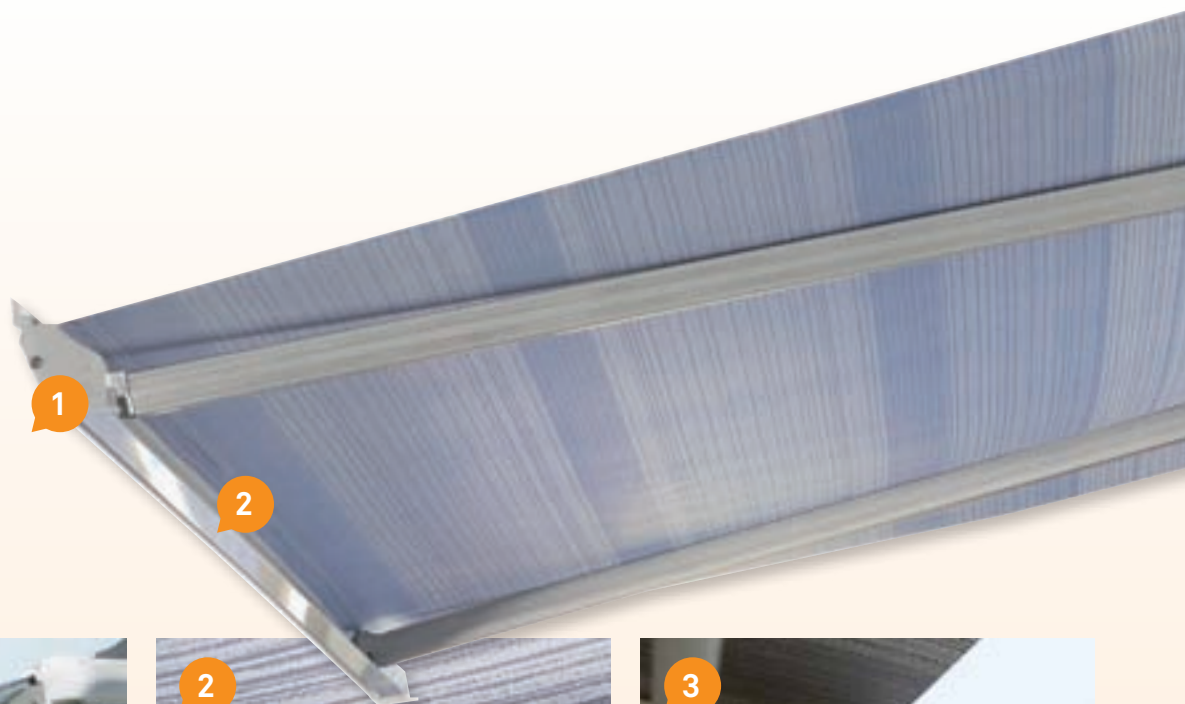

12 VOLT LUIFELS ZONDER STAANDERS

ZONWERING VOOR BUSCAMPERS, CAMPERS EN CARAVANS

Een druk op de knop is genoeg om de Dometic Premium luifel uit te schuiven. Dus zelfs bij korte pauzes de moeite waard. De tijdrovende, gecompliceerde opbouw van traditionele luifels is niet nodig, omdat het Dometic model geen storende staanders vereist. Dat betekent dat de ruimte voor het voertuig volledig beschikbaar is!

Deze voordelen zijn nu ook voor de eigenaars van typische „buscampers“ beschikbaar. De luifel voor dakmontage is speciaal voor deze voertuiggroep ontwikkeld en met de passende montagerails net zo makkelijk te monteren als de „wandluifels“.

Zonder staanders

Geen tijdrovende opbouw, meer plaats en bewegingsvrijheid voor het voertuig.