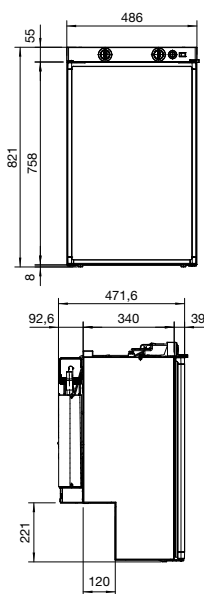

4.28 // Dometic 5er-Serie

Absorptie koelkasten

	RM 5310	RM 5330	RM 5380
Artikelnr.	9105703857	9105703862	9105703865
Prijs (€)	782,00	909,00	985,00
Ontstekingssystemen	Batterijontsteking	Batterijontsteking	Batterijontsteking
Inhoud (l) met vriesvak waarvan vriesvak	60 5	70 5	80 5
Aansluitingen	12 volt DC / 230 volt AC vloeibaar gas 30 mbar	12 volt DC / 230 volt AC vloeibaar gas 30 mbar	12 volt DC / 230 volt AC vloeibaar gas 30 mbar
Aansluitwaarden 230 volt (watt) 12 volt (watt) Gas (g/h)	125 120 18,3	125 120 18,3	125 120 18,3
Verbruik 230 volt (kWh/24 h) 12 volt (kWh/24 h) Gas (g/24 h)	2,5 2,5 270	2,5 2,5 270	2,5 2,5 270
Koelprestatie	Koelkast +7 °C, vriesvak tot -12 °C bij buitentemperaturen tot 32 °C (conform de klimaatklasse SN)		
Isolatie PU-schuim	•	•	•
Systeem absorptie koeling	•	•	•
Uitvoering behuizing behuizing deur afdekking	Gecoat plaatstaal Kunststof Gecoat aluminium	Gecoat plaatstaal Kunststof Gecoat aluminium	Gecoat plaatstaal Kunststof Gecoat aluminium
Kleur	Grijs	Grijs	Grijs
Afmetingen (b x h x t mm)	486 x 618 x 474	486 x 821 x 474	486 x 821 x 474
Gewicht (kg)	20	22	24
Goedkeuring	Europese gasafname volgens verordening 90/396/EEG, e-keur (EMC/voertuigrichtlijnen)