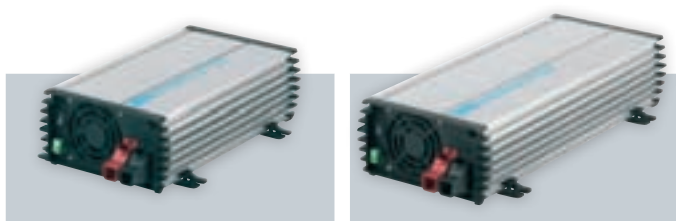

3.18 // WAECO PerfectPower – omvormer met hoog vermogen

PP 1002/PP 1004		PP 2002/PP 4004	
9102600002	9102600028	9102600027	9102600029
355,00	355,00	559,00	559,00
12 V DC (11 – 15 V)		12 V DC (11 – 15 V)	
24 V DC (22 – 30 V)		24 V DC (22 – 30 V)	
230 volt AC/gemodificeerde sinusgolf			
—	—	—	—
50	50	50	50
< 0,8	< 0,8	< 1,5	< 1,5
1000	1000	2000	2000
2000	2000	4000	4000
Ventilator	Ventilator	Ventilator	Ventilator
85	85	85	85
176 x 95 x 338	176 x 95 x 338	176 x 95 x 443	176 x 95 x 443
3,5	3,5	5	5
•	•	•	•
EMC geoptimaliseerd voor de voertuigindustrie			
Equivalent IP 21			
9102700005		9102700006	
52,00	52,00	63,00	63,00
1,5 (35 mm²)	1,5 (35 mm²)	1,0 (50 mm²)	1,0 (50 mm²)
9102600026		9102600026	
71,00	71,00	71,00	71,00
58 x 72 x 28	58 x 72 x 28	58 x 72 x 28	58 x 72 x 28
7,5	7,5	7,5	7,5