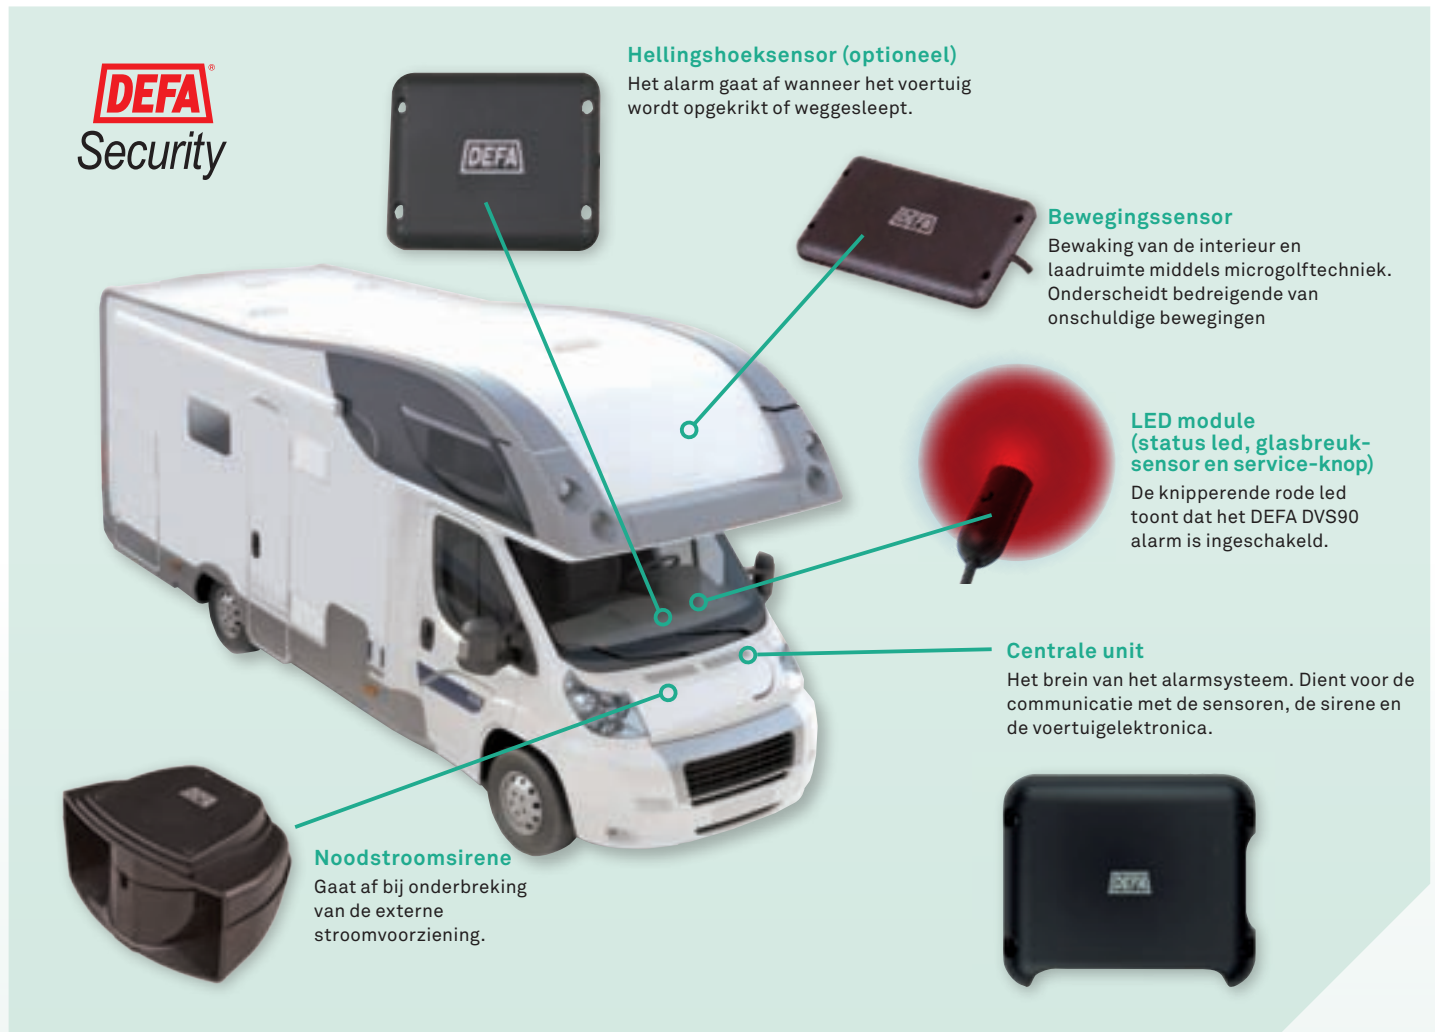

BEVEILIGING ZONDER VALSE ALARMEN

DEFA DVS90 ALARMSYSTEEM

De DEFA DVS90 is afkomstig van een van de meest voraanstaande Europese fabrikanten van alarmsystemen voor voertuigen en werkt met een 3-traps veiligheidsconcept. Enerzijds reageert het op de manipulatie van deuren, ramen, de motorkap en kofferbak. Anderzijds wordt de gehele binnenruimte bewaakt door een microgolf bewegingssensor die bedreigende bewegingen onderscheidt van onschuldige bewegingen. Kortom: geen

ergerlijke valse alarmen meer door vliegen of bewegende gordijnen. Een hellingshoeksensor (accessoire) beschermt het voertuig daarnaast tegen het stelen van banden en/of het ongeoorloofd wegslepen ervan.

De DEFA DVS90 leest signalen uit het digitale datanet van de voertuig CAN-bus. Ideaal dus voor minibussen omdat bij dit systeem alle deuren beveiligd zijn via de CAN-bus.