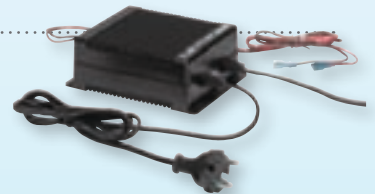

WAECO CoolPower MPS 35

Omvormer voor probleemloze aansluiting van 12/24 volt koelsystemen op het **110 tot 240 volt stroomnet**.

Geschikt voor de WAECO compressor koelkasten CoolMatic MDC, CR en CB-inbouwboxen.

- → Ingangsspanning: 110 – 240 volt AC
- → Uitgangsspanning: 25 volt DC
- → Uitgangsvermogen: 75 watt
- → Accuspanning: 12/24 volt DC
- → Uitgangsstroom: 3 A
- → Gefaseerd, automatische voorrangschakeling voor gebruik op het stroomnet

Art.nr. 9103555825

Prijs: € 97,00