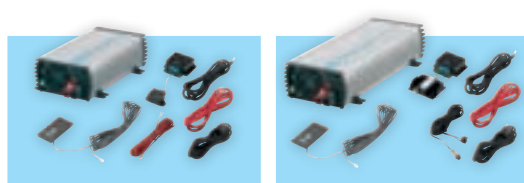

DC-kits voor het gebruik op 12 volt

2.08 // Standaardoplossingen

	DC-Kit-1	DC-Kit-2
Artikelnr.	9100300003	9100300001
Prijs (€)	589,00	779,00
Stroomverbruik (12 volt DC) (A)*1	30 – 40	100 – 150
Aanbevolen dynamovermogen (A)*2	≥ 75	≥ 150
Aanbevolen totale accucapaciteit (Ah)*3	≥ 80	≥ 250
Continu vermogen (watt)	1.000	1.600
Afmetingen (b x h x d mm)		
Omvormer	210 x 77 x 300	210 x 77 x 410
Voorrangschakeling	—	—

Leveringsomvang

Omvormer	—	—
Sinus	●	—
Sinusachtige uitgangsspanning	—	●
Voorrangschakeling	●	●
Afstandsbediening, stuurkabel (m)	5	5
2 accukabels, 1,5 m lang (mm²)	16	25
230 volt verbindingkabel (st.)	1	1
Laadstroomverdeler met relais	●	—
met vermogensrelais	—	●