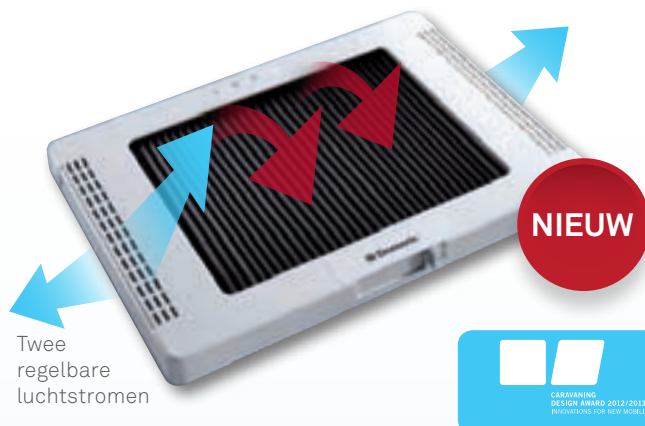

2 Model: Design

Art.nr: 9102900235 // Prijs: € 295,00

→ Deze nieuwe, elegante variant past dankzij het harmonische design perfect bij het dakraam Midi Heki Style.