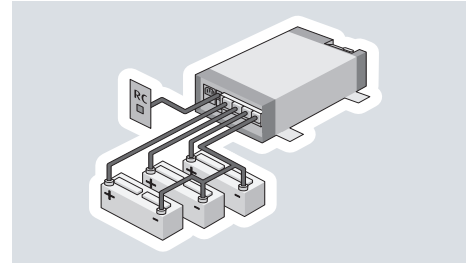

WAECO PerfectCharge laders – het beste voor uw accu('s)

Waarom het belangrijk is om de accu regelmatig volledig op te laden?

Omdat een accu alleen alles kan geven als hij op de juiste manier wordt behandeld. Een accu kunt u vergelijken met een bron gevuld met stroom. Op het moment dat hier iets van opgenomen wordt neemt de capaciteit af. De afgenomen energie moet tot 100% worden terugverkregen. Wordt de accu tussentijds onvoldoende geladen dan leidt dat tot sulfatering en tot voortijdige veroudering van de accu. Door gebruik te maken van een acculader uit de PerfectCharge IU0U serie bent u verzekerd van een accu die voor 100% geladen is. Wij raden u aan om uw accu minimaal één keer per maand volledig te laden en hem op die manier te verzorgen.

Het gelijktijdig laden van meerdere accu's

Als twee of meer accu's onafhankelijk van elkaar worden gebruikt, varieert ook de belasting. Afhankelijk van het model lader worden de accu's gelijktijdig geladen. Eerst wordt de zwakkere accu op het vermogensniveau van de vollere accu gebracht. Vervolgens wordt het laadproces voor beide of alle drie de accu's op hetzelfde spanningsniveau voortgezet tot aan het einde van de laadprocedure.

Laden van 1 accu + startaccu

WAECO PerfectCharge MCA 1215

230 V › 12 V

→ Accu-aansluiting:

Eén plus 1 A uitgang voor startaccu

→ Aanbevolen accucapaciteit: 40 – 170 Ah

→ **Max. laadstroom: 15 A**

→ Gewicht: ca. 1,6 kg

MCA 1215 // 12 volt // Art.nr.: 9102500027 // Prijs: € 199,00

Laden van 2 accu's

WAECO PerfectCharge MCA 2415

230 V › 24 V

→ Accu-aansluiting:

Twee

→ Aanbevolen accucapaciteit: 40 – 170 Ah

→ **Max. laadstroom: 12,5 A**

→ Gewicht: ca. 1,6 kg

MCA 2415 // 24 volt // Art.nr.: 9102500032 // Prijs: € 285,00

Laden van 2 accu's + startaccu

WAECO PerfectCharge MCA 1225

230 V › 12 V

→ Accu-aansluiting:

Twee plus 1 A uitgang voor startaccu

→ Aanbevolen accucapaciteit: 75 – 300 Ah

→ **Max. laadstroom: 25 A**

→ Gewicht: ca. 1,7 kg

MCA 1225 // 12 volt // Art.nr.: 9102500028 // Prijs: € 295,00

WAECO PerfectCharge MCA 1235

230 V › 12 V

→ Accu-aansluiting:

Twee plus 1 A uitgang voor startaccu

→ Aanbevolen accucapaciteit: 100 – 400 Ah

→ **Max. laadstroom: 35 A**

→ Gewicht: ca. 1,9 kg

MCA 1235 // 12 volt // Art.nr.: 9102500029 // Prijs: € 355,00

Laden van 3 accu's

WAECO PerfectCharge MCA 1250

230 V › 12 V

→ Accu-aansluiting:

Drie

→ Aanbevolen accucapaciteit: 150 – 600 Ah

→ **Max. laadstroom: 50 A**

→ Gewicht: ca. 3,1 kg

MCA 1250 // 12 volt // Art.nr.: 9102500030 // Prijs: € 509,00

WAECO PerfectCharge MCA 1280

230 V › 12 V

→ Accu-aansluiting:

Drie

→ Aanbevolen accucapaciteit: 200 – 800 Ah

→ **Max. laadstroom: 80 A**

→ Gewicht: ca. 4 kg

MCA 1280 // 12 volt // Art.nr.: 9102500031 // Prijs: € 779,00

WAECO PerfectCharge MCA 2425

230 V › 24 V

→ Accu-aansluiting:

Drie

→ Aanbevolen accucapaciteit: 75 – 300 Ah

→ **Max. laadstroom: 25 A**

→ Gewicht: ca. 2,9 kg

MCA 2425 // 24 volt // Art.nr.: 9102500033 // Prijs: € 509,00

WAECO PerfectCharge MCA 2440

230 V › 24 V

→ Accu-aansluiting:

Drie

→ Aanbevolen accucapaciteit: 100 – 400 Ah

→ **Max. laadstroom: 40 A**

→ Gewicht: ca. 3,9 kg

MCA 2440 // 24 volt // Art.nr.: 9102500034 // Prijs: € 759,00