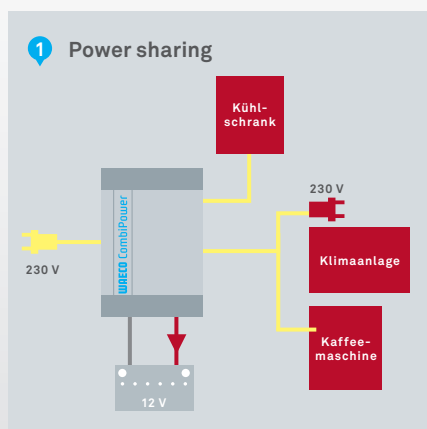

Voorbeelden toepassingsmogelijkheden

Verbonden met een externe stroomaansluiting die alle 230 volt verbruikers van stroom voorziet. Tegelijk wordt de verbruikeraccu geladen.