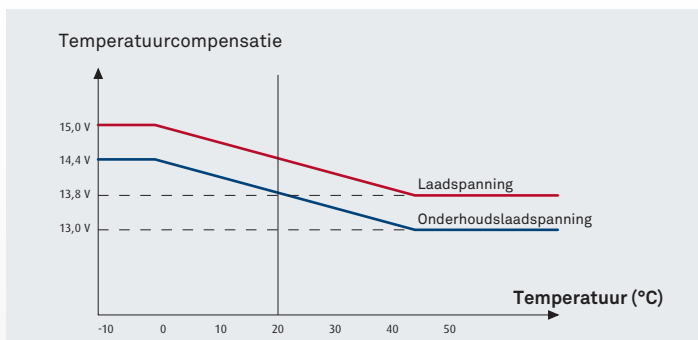

6-traps IU0U-laadkarakteristiek

1. 1 **I-fase:** De lege accu wordt met constante stroom opgeladen tot de accuspanning de laadspanning bereikt.
2. 2 - 4 **U0-fase:** 3-traps absorptielaadfase met constante spanning (U0). In de eerste 2 minuten wordt de lading van de accu bepaald, dan volgt de hoofdlaadfase. Deze fase eindigt zodra de accu volledig is geladen of de laadstroom gedurende 15 min onder de 1,5 A ligt.
3. 5 **U-fase:** De lader schakelt over naar de onderhoudslading.
4. 6 **Conditioning:** Om de 12 dagen schakelt de lader terug naar fase 1, om de accu weer tot leven te brengen en sulfatering te voorkomen.