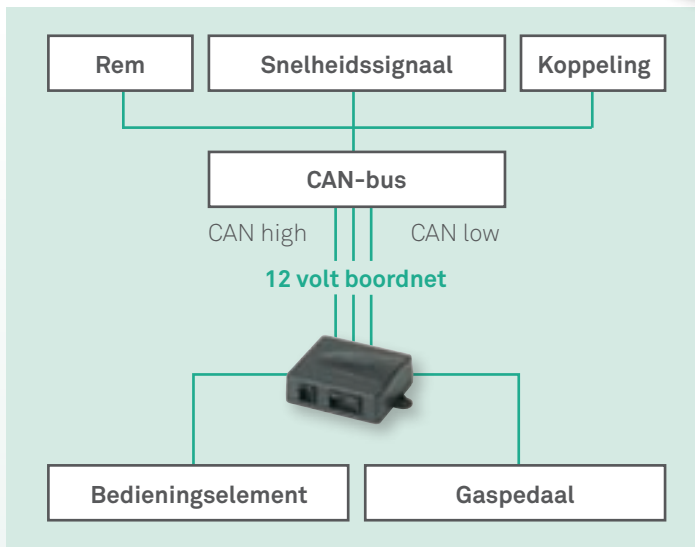

Bedieningselementen voor MagicSpeed MS 880

Bedieningshendel voor montage aan de stuurkolom 3.06

- → Aantrekkelijk design en eerste klas kwaliteit
- → Eenvoudige montage links van stuurkolom, verstelbare montagehoek door hoekelementen
- → AAN/UIT toets met status weergave op bedieningshendel
- → Fijnafstelling van de rijsnelheid (tap up, tap down)

MS-BE4 // Art.nr: 9103555853

Prijs: € 71,00

Bedieningselement voor montage op het dashboard 3.06

- → Eenvoudige montage op het dashboard
- → AAN/UIT toets
- → Precieze aanpassing van de rijsnelheid

MS-BE3 // Art.nr: 9103555852

Prijs: € 54,00

MS 880 voertuigspecifiek totaalsysteem, volledig geprogrammeerd 3.06

Model	Art.nr.	CAN-bus koppeling	Prijs
FIAT Ducato 250, Bj. 2006 tot 06/2011, incl. gaspedaal-kabelset 9101400029 en bedieningspaneel MS-BE4, voorgeprogrammeerde software, voertuigspecifieke gebruiksaanwijzing	9101400065	•	579,00
FIAT Ducato 250, Bj. 2006 tot 06/2011, incl. gaspedaal-kabelset 9101400032 en bedieningspaneel MS-BE4, voorgeprogrammeerde software, voertuigspecifieke gebruiksaanwijzing	9101400066	•	579,00

Kabelset voor MagicSpeed MS 880 3.06

Model	Art.nr.	CAN-bus koppeling	Prijs
CITROËN Jumper, vanaf 2006	9101400029	•	79,00
FIAT Ducato 244, tot 2006 (Niet voor model 250 vanaf bj. 2006!)	9101400030	–	79,00
FORD Transit ab 2006 – 2011 (Niet voor voertuigen met 10-polige stekker, oppikken van het snelheidssignaal alleen over CAN-Bus interface)	9101400048	•	126,00
	9101400079	•	77,00
IVECO Turbo Daily, 2006	9101400029	–	79,00
MERCEDES-BENZ Sprinter, vanaf 2006	9101400056	•	79,00
PEUGEOT Boxer tot 2006	9101400030	–	79,00
	9101400029	•	79,00
RENAULT Master, bj. 2008–2009	9101400034	•	79,00
	9101400043	•	79,00
VOLKSWAGEN Transporter T5, benzine uitvoeringen	9101400030	–	79,00
	9101400047	–	126,00
	9101400030	•	79,00
	9101400030	•	79,00

Overige modellen op aanvraag of op www.my-caravanning.nl

Alle prijzen zijn vrijblijvende adviesprijzen inclusief BTW.