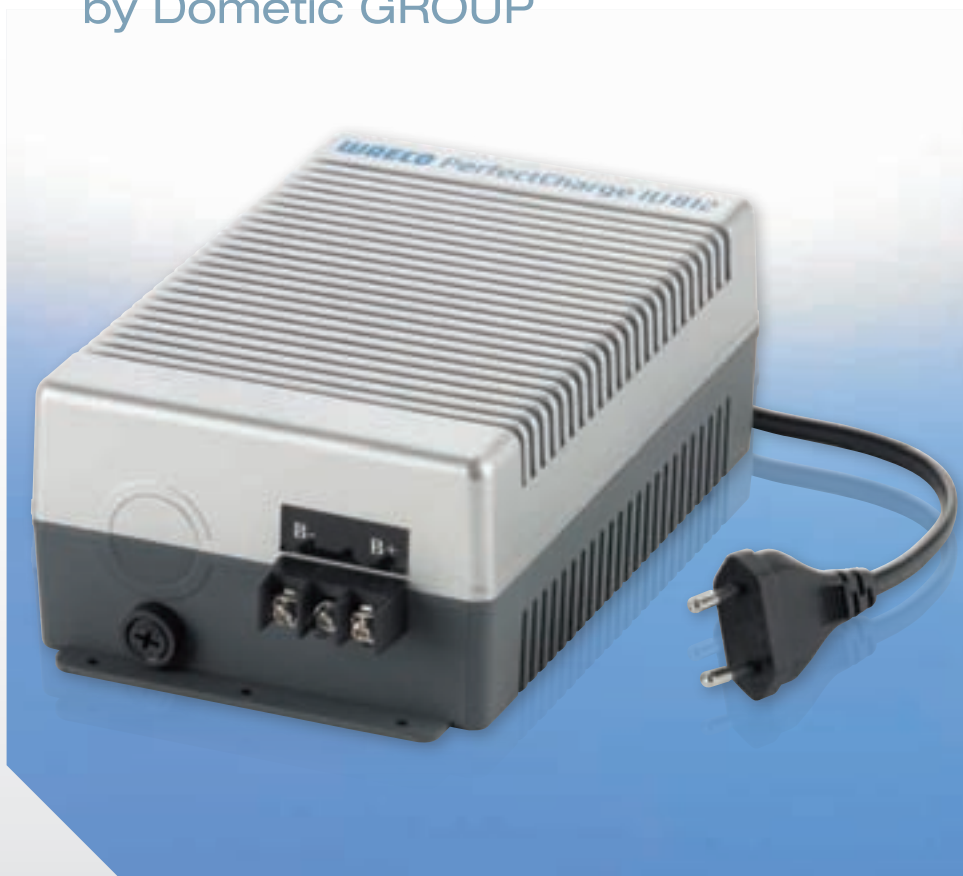

BEWEZEN IU0U LAADTECHNIEK

GROOT RESULTAAT VOOR EEN KLEINE PRIJS

Al vele jaren een succesmodel in ons programma. De voor- delige en compacte PerfectCharge IU0U lader is ontworpen voor het laden van voedingsaccu's tot 100 Ah. Zo is hij bijvoorbeeld heel geschikt voor de accu van caravan movers. Met zijn grote ingangsspannings- bereik compenseert hij schommelingen op het net moeiteloos. De moderne switch-mode techniek zorgt ook voor een hoog rendement.

Voor de kleinere verbruikeraccu's

WAECO PerfectCharge IU 812

3.16

IU0U automatische lader, 12 volt

Optimale laadtechniek voor 12 volt natte, gel- en vliesaccu's

- → Laden van een accu
- → Ingangsspanning: 230 volt DC
- → Ingangsspanningsbereik: 180 – 253 volt AC/50 – 60 Hz
- → Nominale accuspanning: 12 volt DC
- → Laadspanning: 14,4 volt DC
- → Onderhoudslaadspanning: 13,6 volt DC
- → Max. accucapaciteit: 100 Ah
- → Max. laadstroom: 8 A
- → Bedrijfstemperatuur: 0 °C tot +50 °C

Art.nr.: 9103555791 // Prijs: € 101,00

WAECO

by Dometic GROUP