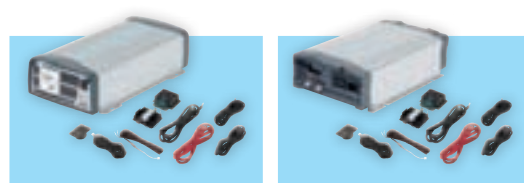

**2.08 // Comfortoplossing**

	DC-Kit-3	DC-Kit-4
<b>Artikelnr.</b>	<b>9100300002</b>	<b>9100300044</b>
<b>Prijs (€)</b>	<b>1.459,00</b>	<b>1.989,00</b>
<b>Stroomverbruik (12 volt DC) (A)*1</b>	30 – 113	100 – 150
<b>Aanbevolen dynamovermogen (A)*2</b>	≥ 150	≥ 150
<b>Aanbevolen totale accucapaciteit (Ah)*3</b>	≥ 250	≥ 250
<b>Continu vermogen (watt)</b>	1.800	2.300
<b>Afmetingen (b x h x d mm)</b>		
Omvormer	191 x 88 x 415	349 x 116 x 516
Voorrangschakeling	190 x 80 x 80	—