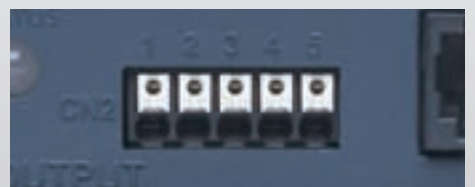

Digitale interface

Doorsnede van de aansluiting op een externe bediening of een externe schakelaar, die via de lader bijvoorbeeld in de slaapstand gezet kan worden.