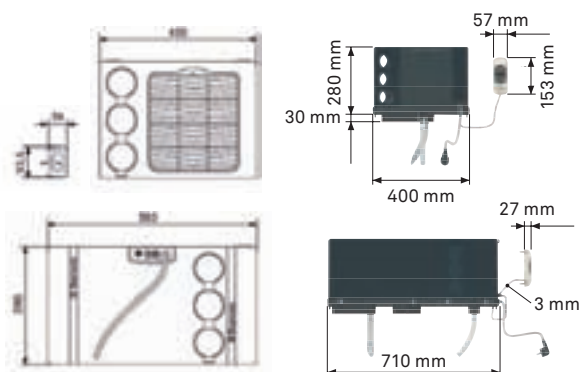

*2 Max. verwarmingsvermogen = warmtepompvermogen.