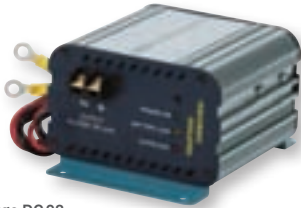

Laadstroomomvormer en acculader in drie uitvoeringen 8 A, 20 A en 40 A Ideaal voor het laden van de verbruikeraccu tijdens het rijden

3.16

WAECO PerfectCharge DC 08